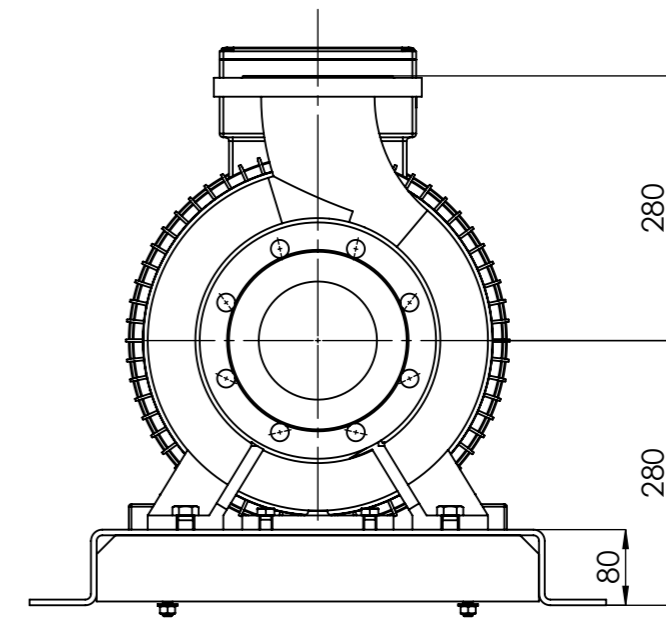

# NHVe.100-200 [37,0 kW] n= 2900 obr/min

|              |                 |  |
|--------------|-----------------|--|
| NHVe.100-200 | 37,0kW/2900 rpm | <br>Grudziądz<br>Ul. Droga Jeziorna 8 |
|              | 200-2           |  |