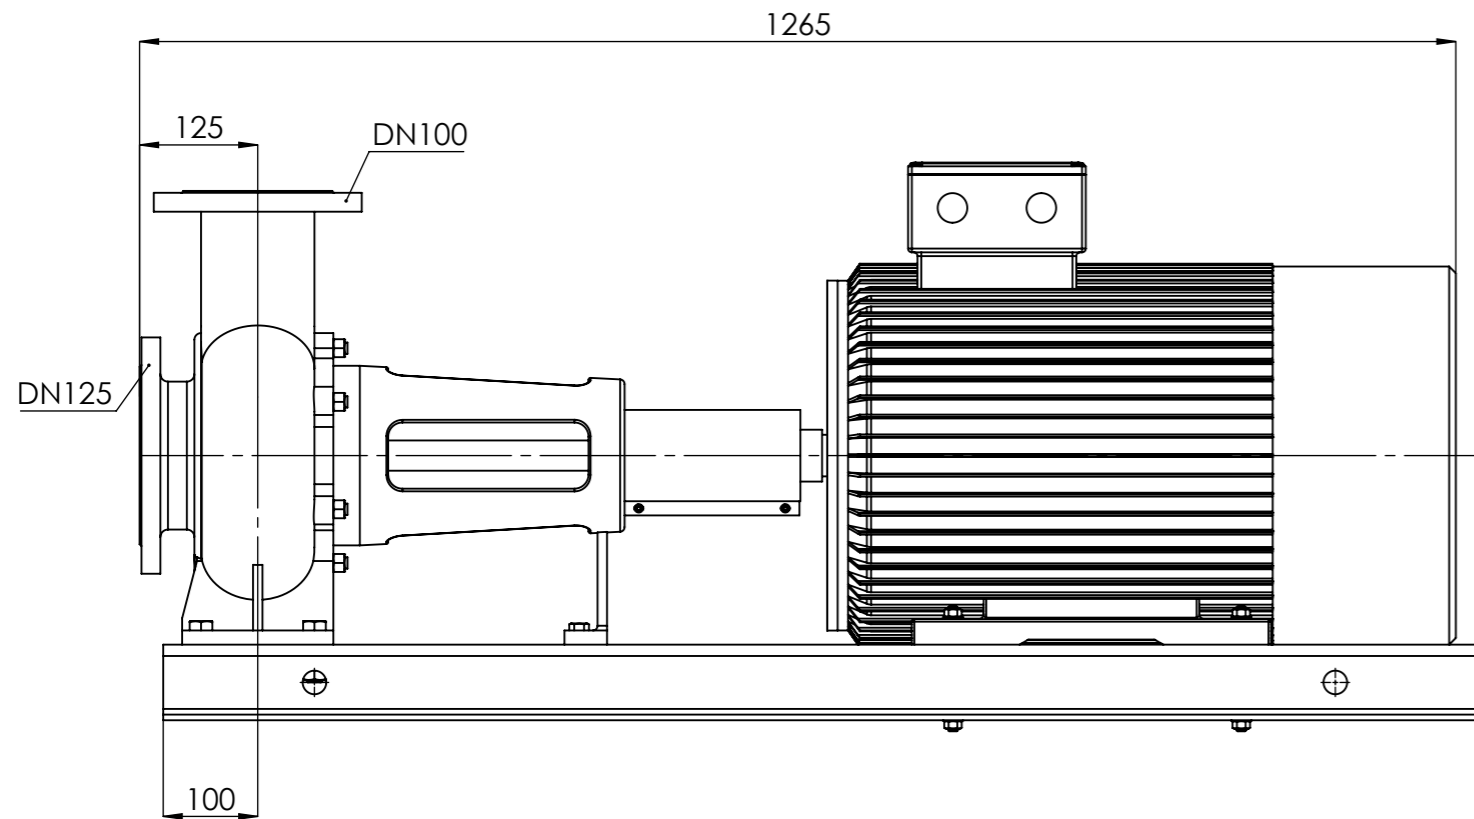

# NHVe.100-200 [37,0 kW] n= 2900 obr/min

|              |                 |  |
|--------------|-----------------|--|
| NHVe.100-200 | 37,0kW/2900 rpm | <br>Grudziądz<br>Ul. Droga Jeziorna 8 |
|              | 200-2           |  |