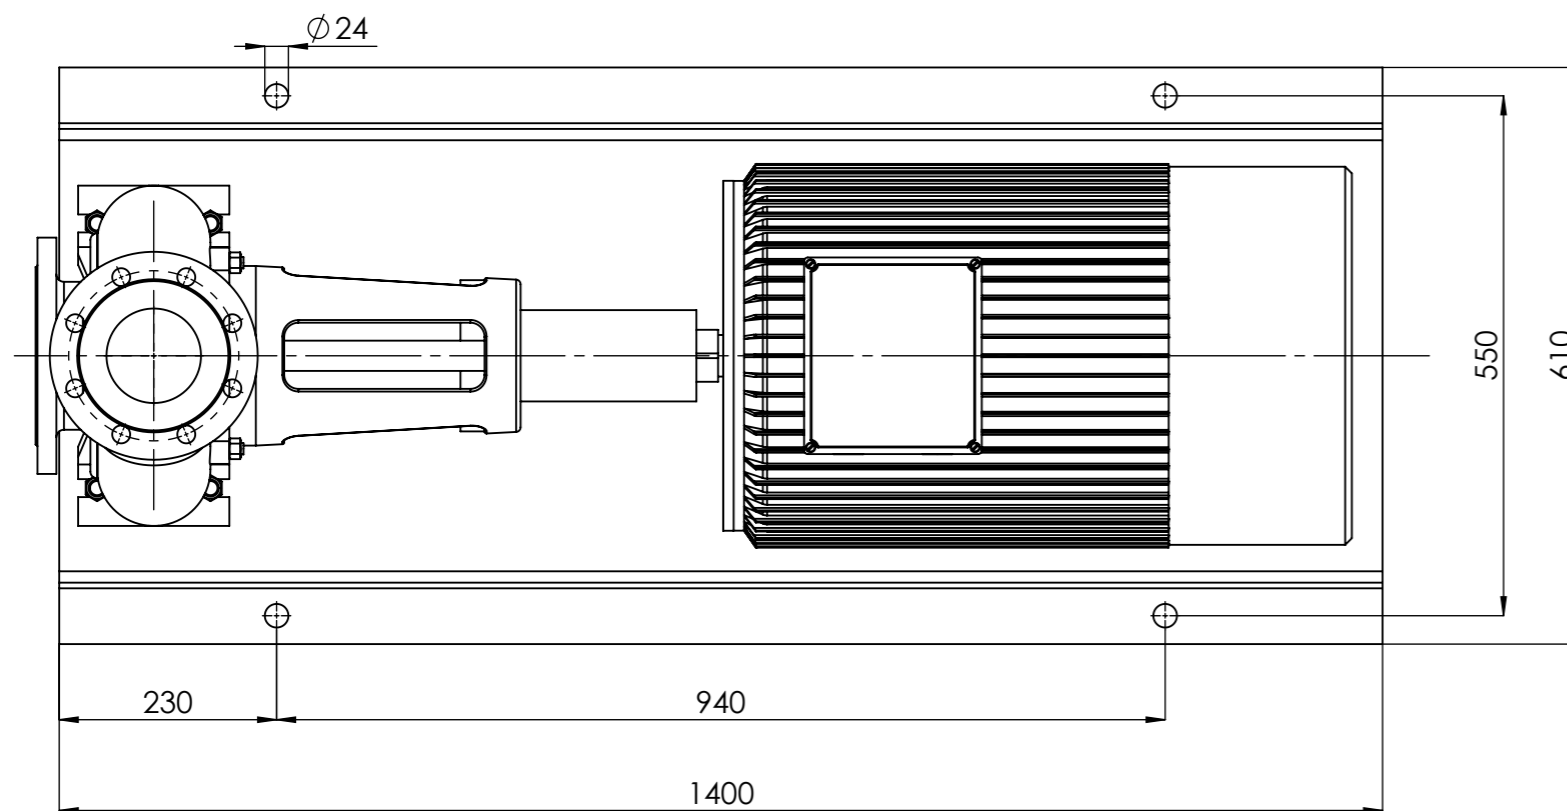

# NHVe.100-200 [37,0 kW] n= 2900 obr/min

|              |                 |  |
|--------------|-----------------|--|
| NHVe.100-200 | 37,0kW/2900 rpm | <br>Grudziądz<br>Ul. Droga Jeziorna 8 |
|              | 200-2           |  |