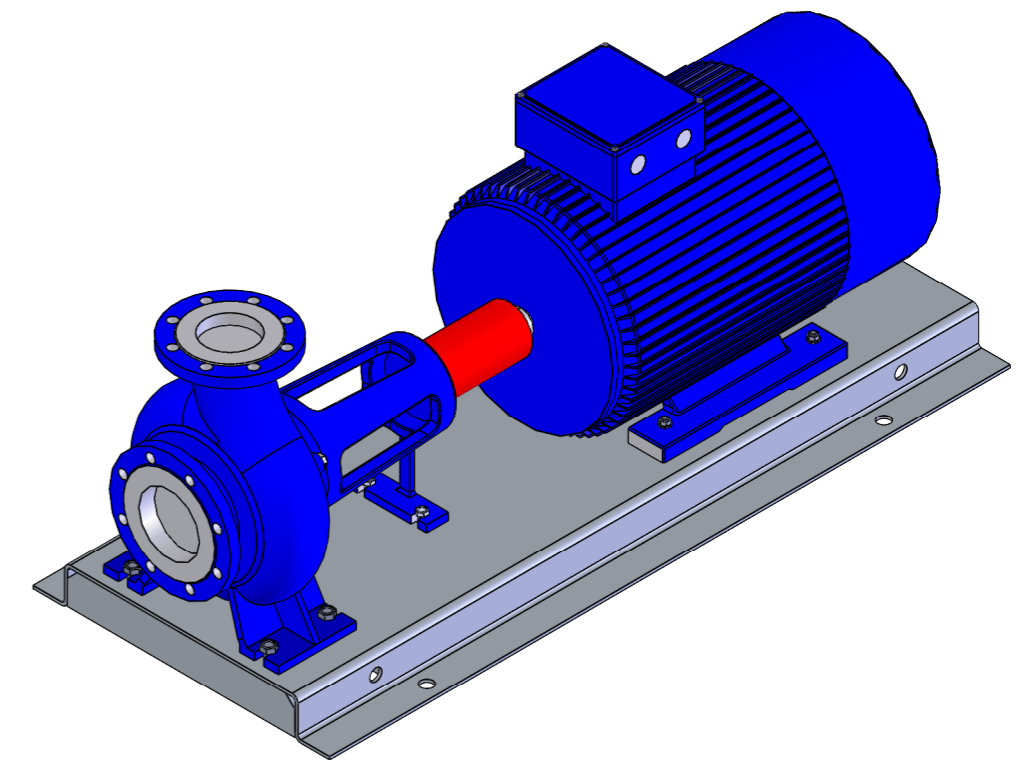

# NHVe.100-200 [37,0 kW] n= 2900 obr/min

|              |                 |  |
|--------------|-----------------|--|
| NHVe.100-200 | 37,0kW/2900 rpm | <br>Grudziądz<br>Ul. Droga Jeziorna 8 |
|              | 200-2           |  |